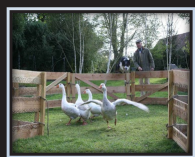

### Maison de l'enfance – Maternel

Lundi 29 Avril

**SORTIE**

Potager des princes

Départ : 09h30

Retour : 17h30

Mardi 30 Avril

Décoration de pots et  
plantation de fleurs  
Carte muguet